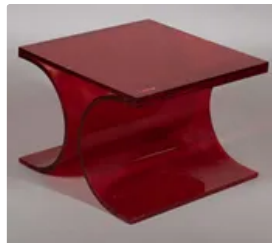

Est. : 100 - 150 €

Lot n°34 Jean-Louis BERTHET (né en 1941) Panneau décoratif...

Est. : 100 - 120 €

Lot n°35 Chaise longue en fibres de verre et polyester et...

Est. : 200 - 300 €

Lot n°36 Michel BOYER (1935-2011). Console en poirier et...

Est. : 50 - 60 €

Lot n°37 Sérigraphie publicitaire sur PVC pour la vente de...

Est. : 80 - 100 €

Lot n°38 Michel BOYER (1935-2011) Tabouret ou table basse en...

Est. : 400 - 600 €

Lot n°38 - 1 Michel BOYER (1935-2011) Projet ou étude de la...