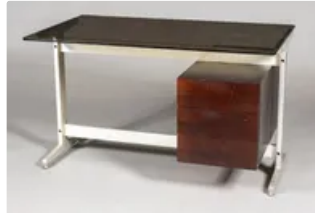

Est. : 150 - 200 €

Lot n°102 LUMINATOR Paris Lampadaire, le fût central composé...

Est. : 200 - 300 €

Lot n°103 Lampe à la panse ovoïde ajourée, en céramique noire...

Est. : 400 - 600 €

Lot n°104 Étienne FERMIGIER (1932 - 1973) Bureau plat, le...