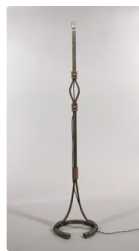

Est. : 3000 - 5000 €

Lot n°72 Table basse rectangulaire, le piètement en métal...

Est. : 100 - 200 €

Lot n°73 Paire de fauteuils en chêne garnis de velours...

Est. : 150 - 300 €

Lot n°74 Table basse en forgé vert et doré, à entretoise, à...

Est. : 150 - 300 €

Lot n°75 Paire de fauteuils en bois noirci, les pieds avant...

Est. : 150 - 300 €

Lot n°76 Lampadaire en fer forgé et appliques de cuir brun...

Est. : 100 - 150 €

Lot n°77 Table basse, le piètement en métal noir et doré, à...