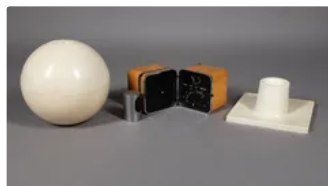

Est. : 150 - 200 €

Lot n°136 Arne JACOBSEN (1902 - 1971) Suite de quatre chaises...

Est. : 300 - 500 €

Lot n°137 Ensemble en placage de palissandre, travail...

Est. : 100 - 150 €

Lot n°138 Lot des années 1970 comprenant: une Radio Brion...